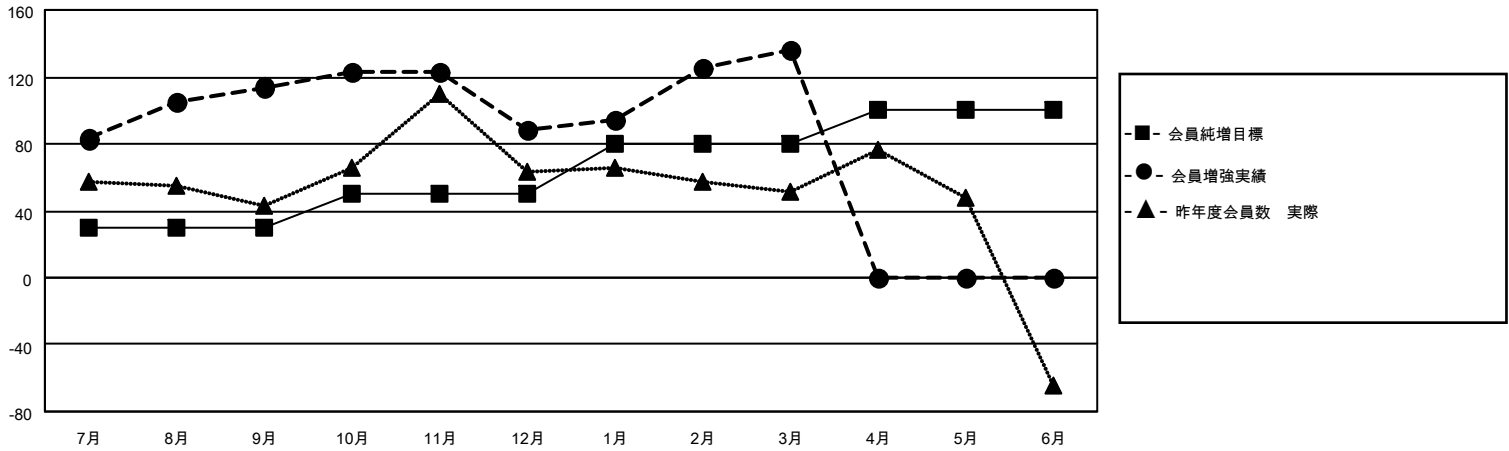

MONTHLY MEMBERSHIP PROGRESS REPORT

地域 JAPAN

District 337 A

Results as of: 3/31/2023

クラブ			
結果：2022-2023			
四半期	新クラブ目標	新クラブ	解散クラブ
7月/8月/9月	0	0	0
10月/11月/12月	1	0	0
1月/2月/3月	0	0	0
4月/5月/6月	1	0	0

名			
結果：2022-2023			
四半期	会員純増目標	会員増強実績	退会者(転籍を含む)実際
7月/8月/9月	30	182	65
10月/11月/12月	20	50	76
1月/2月/3月	30	97	46
4月/5月/6月	20	0	0

新クラブ目標及び実績累計

会員目標及び実績累計

解散クラブ: 0	86 CLUBS OF 114 一名以上の新会 員を登録	<u>男女別</u>	
退会者		男性	3,384 (73.14%)
物故会員 24	会員累計データを見るには、ここをクリック	女性	1,239 (26.78%)
クラブ解散 0		NON BINARY	0 (0.00%)
その他 163		PREFER NOT TO ANSWER	4 (0.09%)
合計 187		世帯主/家族会員合計	1,471
		国際会費半額の家族会員	812