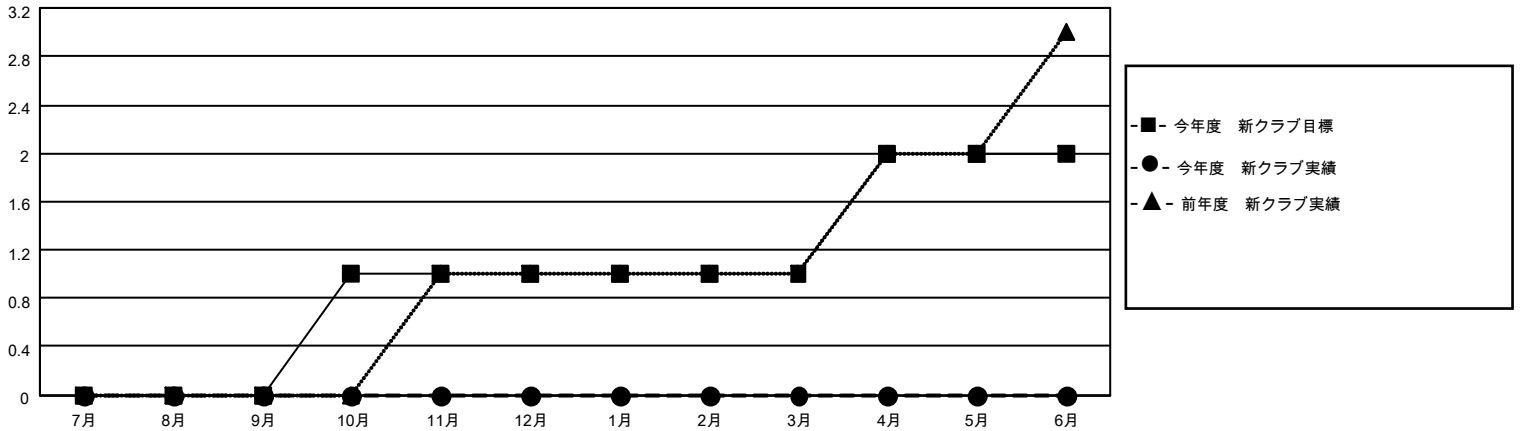

MONTHLY MEMBERSHIP PROGRESS REPORT

地域 JAPAN

District 337 A

Results as of: 3/31/2023

クラブ			
結果：2022-2023			
四半期	新クラブ目標	新クラブ	解散クラブ
7月/8月/9月	0	0	0
10月/11月/12月	1	0	0
1月/2月/3月	0	0	0
4月/5月/6月	1	0	0

名			
結果：2022-2023			
四半期	会員純増目標	会員増強実績	退会者(転籍を含む)実際
7月/8月/9月	30	182	65
10月/11月/12月	20	50	76
1月/2月/3月	30	97	46
4月/5月/6月	20	0	0

新クラブ目標及び実績累計

会員目標及び実績累計

解散クラブ: 0	86 CLUBS OF 114 一名以上の新会 員を登録	<u>男女別</u>	
退会者		男性	3,384 (73.14%)
物故会員 24	会員累計データを見るには、ここをクリック	女性	1,239 (26.78%)
クラブ解散 0		NON BINARY	0 (0.00%)
その他 163		PREFER NOT TO ANSWER	4 (0.09%)
合計 187		世帯主/家族会員合計	1,471
		国際会費半額の家族会員	812